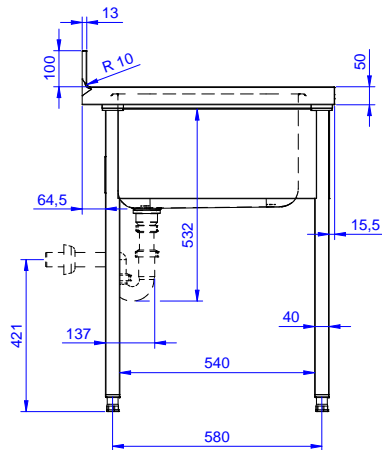

D = Scarico acqua