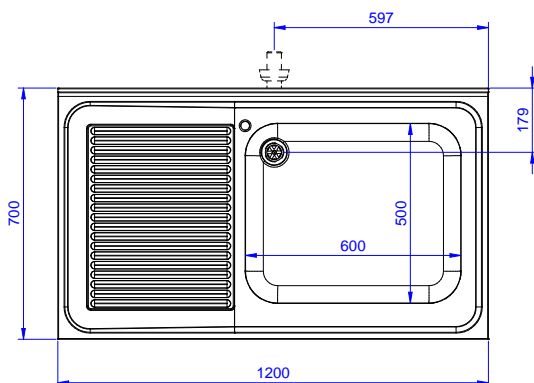

### Costruzione

- Piano di lavoro in acciaio 10/10 AISI 304 di 50 mm di spessore con piega salvamani sui bordi.
- Gambe in acciaio inox AISI 304 a sezione quadra e 40 mm regolabili in altezza.
- Progettato per permettere di posizionare le gambe ed il piano con vasca ad incastro e fissare il rubinetto attraverso un accesso agevolato nella parte posteriore.
- Alzatina di 100 mm con angolo arrotondato di 10 mm e 13 mm di profondità, progettata per essere usata contro la parete.
- Fornito disassemblato.
- Sono disponibili diversi tipi di rubinetti per soddisfare ogni esigenza.
- Gocciolatoio incluso.

Fronte

Lato

D = Scarico acqua

Alto

### Informazioni chiave

Dimensioni esterne,  
 larghezza:

132805 (LG1216SXPN) 1200 mm

Dimensioni esterne,  
 profondità:

700 mm

Dimensioni esterne, altezza:

1000 mm

Dimensione alzatina, altezza:

100 mm

Dimensione alzatina,  
 profondità:

13 mm

Dimensione alzatina, raggio:

R=10

Numero di vasche:

1

Dimensione vasca: