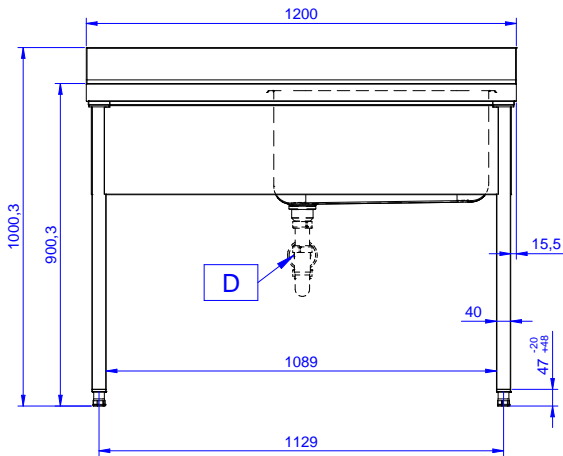

Fronte

Lato